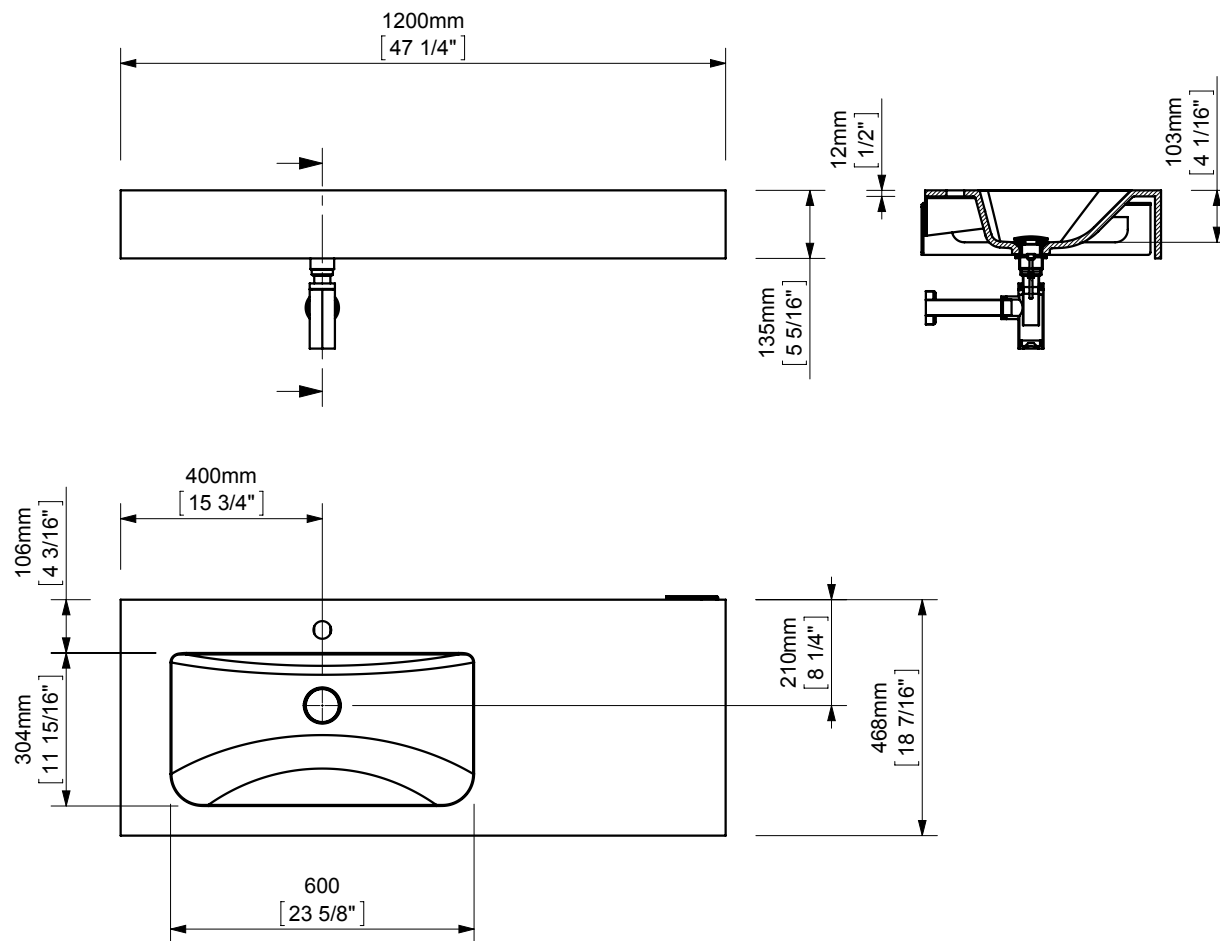

ROOM02

BASIN RX2 1200mm. (47") OFFSET 1Ø / ENCIMERA RX2 120 DESPLAZADA 1Ø

espec_200

Imágenes no a escala / Draw not to scale / Echelle non respectée

Peso / Weight / Poids: 18Kg.

Acabados / Finish / Finitions: Según tarifa vigente / As per valid pricelist / Selon le tarif en vigueur